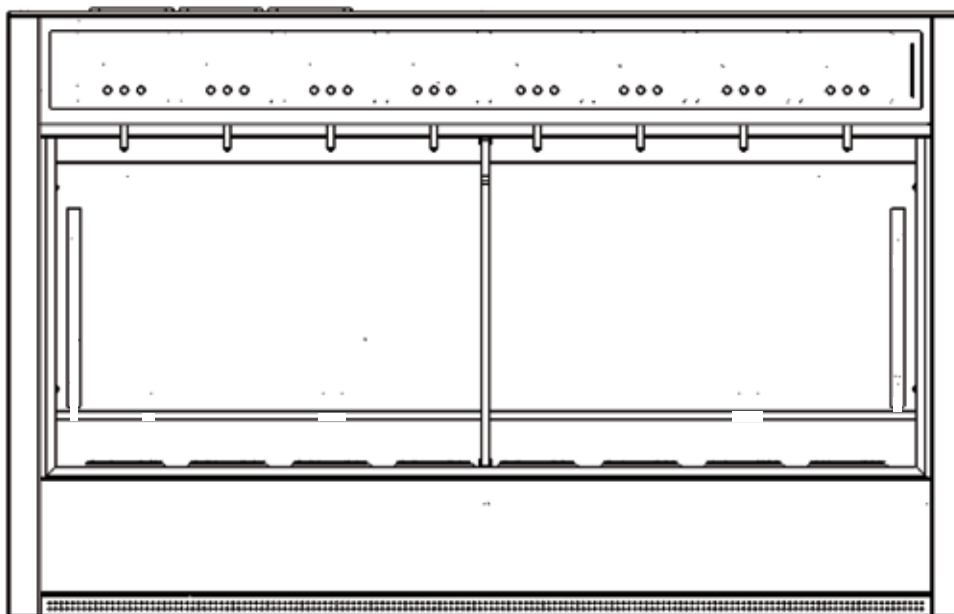

Модель

quattro+4

Артикул	Описание	Цена
S308201101	Предусмотрено хранение 8 бутылок, рефрижератор с двумя охлаждаемыми отделениями, отделка поверхности из нержавеющей стали, винная карта и беспроводное LAN-соединение.	10 940,00 евро
S308301101	Предусмотрено хранение 8 бутылок, рефрижератор с двумя охлаждаемыми отделениями (4+4/5+3), отделка поверхности из нержавеющей стали, винная карта и беспроводное LAN-соединение.	11 350,00 евро

ВСПОМОГАТЕЛЬНОЕ ОСНАЩЕНИЕ

4001IT	Регулятор баллона с газом высокого давления	100,00 евро
5001	Устройство для считывания отпечатков пальцев	700,00 евро
5002	Wi-Fi соединение	120,00 евро
5003	Устройство для идентификации по радиочастотному коду	160,00 евро
7006	Трафаретная печать при изготовлении клавиатуры для ОТТО на заказ	160,00 евро
7002	Покраска боковых панелей	260,00 евро
7007	Покраска нижней панели модели ОТТО	220,00 евро
7008	Покраска рамки клавиатуры	180,00 евро
7009	Подсветка бутылок, система RGB (Red, Green, Blue — красный, зеленый, синий)	250,00 евро
7010	Дверца из поликарбоната	320,00 евро
5021	Набор для двухтемпературного режима 5+3	286,00 евро